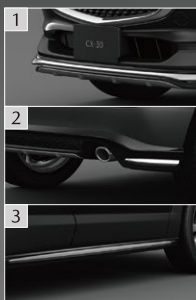

特別装備

アンダーガーニッシュセット

CX-30 西九州マツダオリジナル【A.アンダーガーニッシュセット】

ベース車 20S S Package e-SKYACTIV G 2.0/6速AT/2WD[V11-21-0]

車両本体価格 2,759,900円(消費税込) + 特別装備価格 213,087円(消費税込)

合計価格 2,972,987円のところ(消費税込)

ワンプライス
特別価格 **2,759,900円** (消費税込) **213,087円** お得

※取り付け工賃 26,400円(税込)は別途お客様負担となります。

B